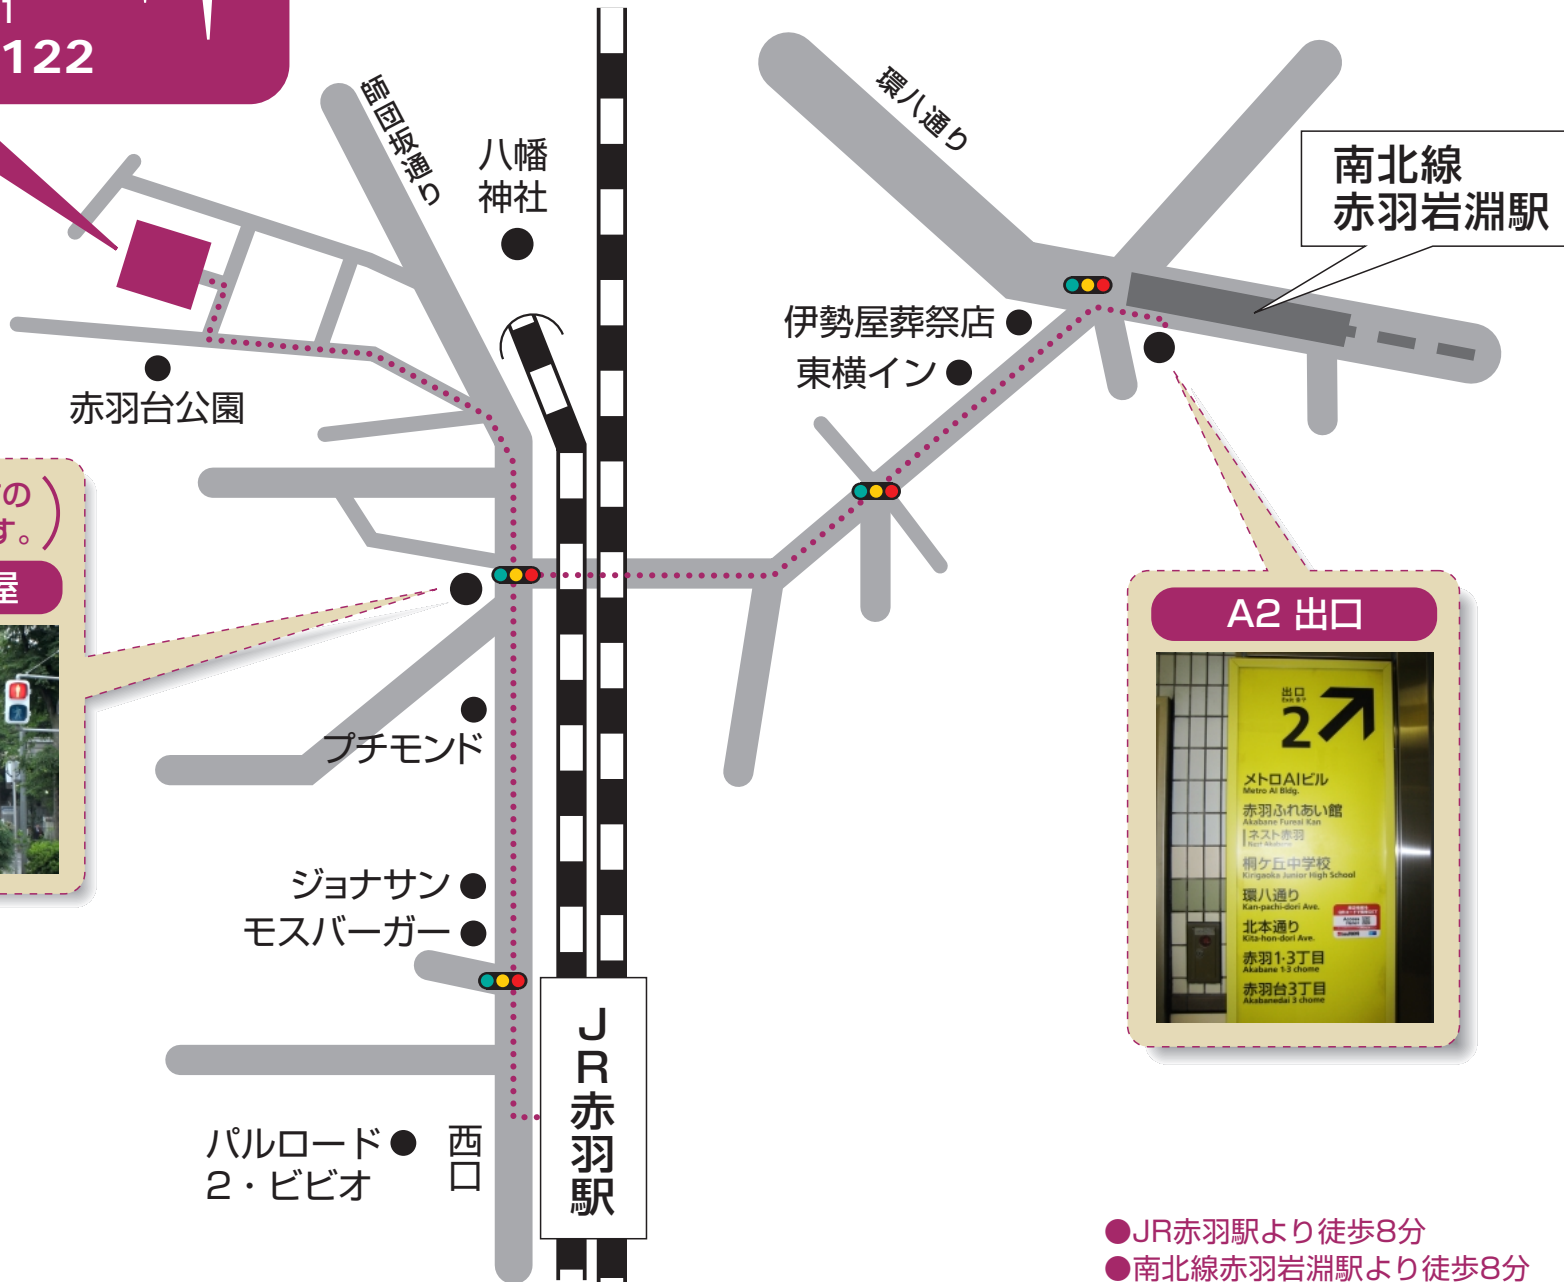

ぽこあぽこ音楽教室

東京都北区赤羽台3-12-11
TEL.03-3908-0122

(体験レッスンの方の待ちあわせ場所です。)

八幡そば赤羽屋

- JR赤羽駅より徒歩8分
- 南北線赤羽岩淵駅より徒歩8分